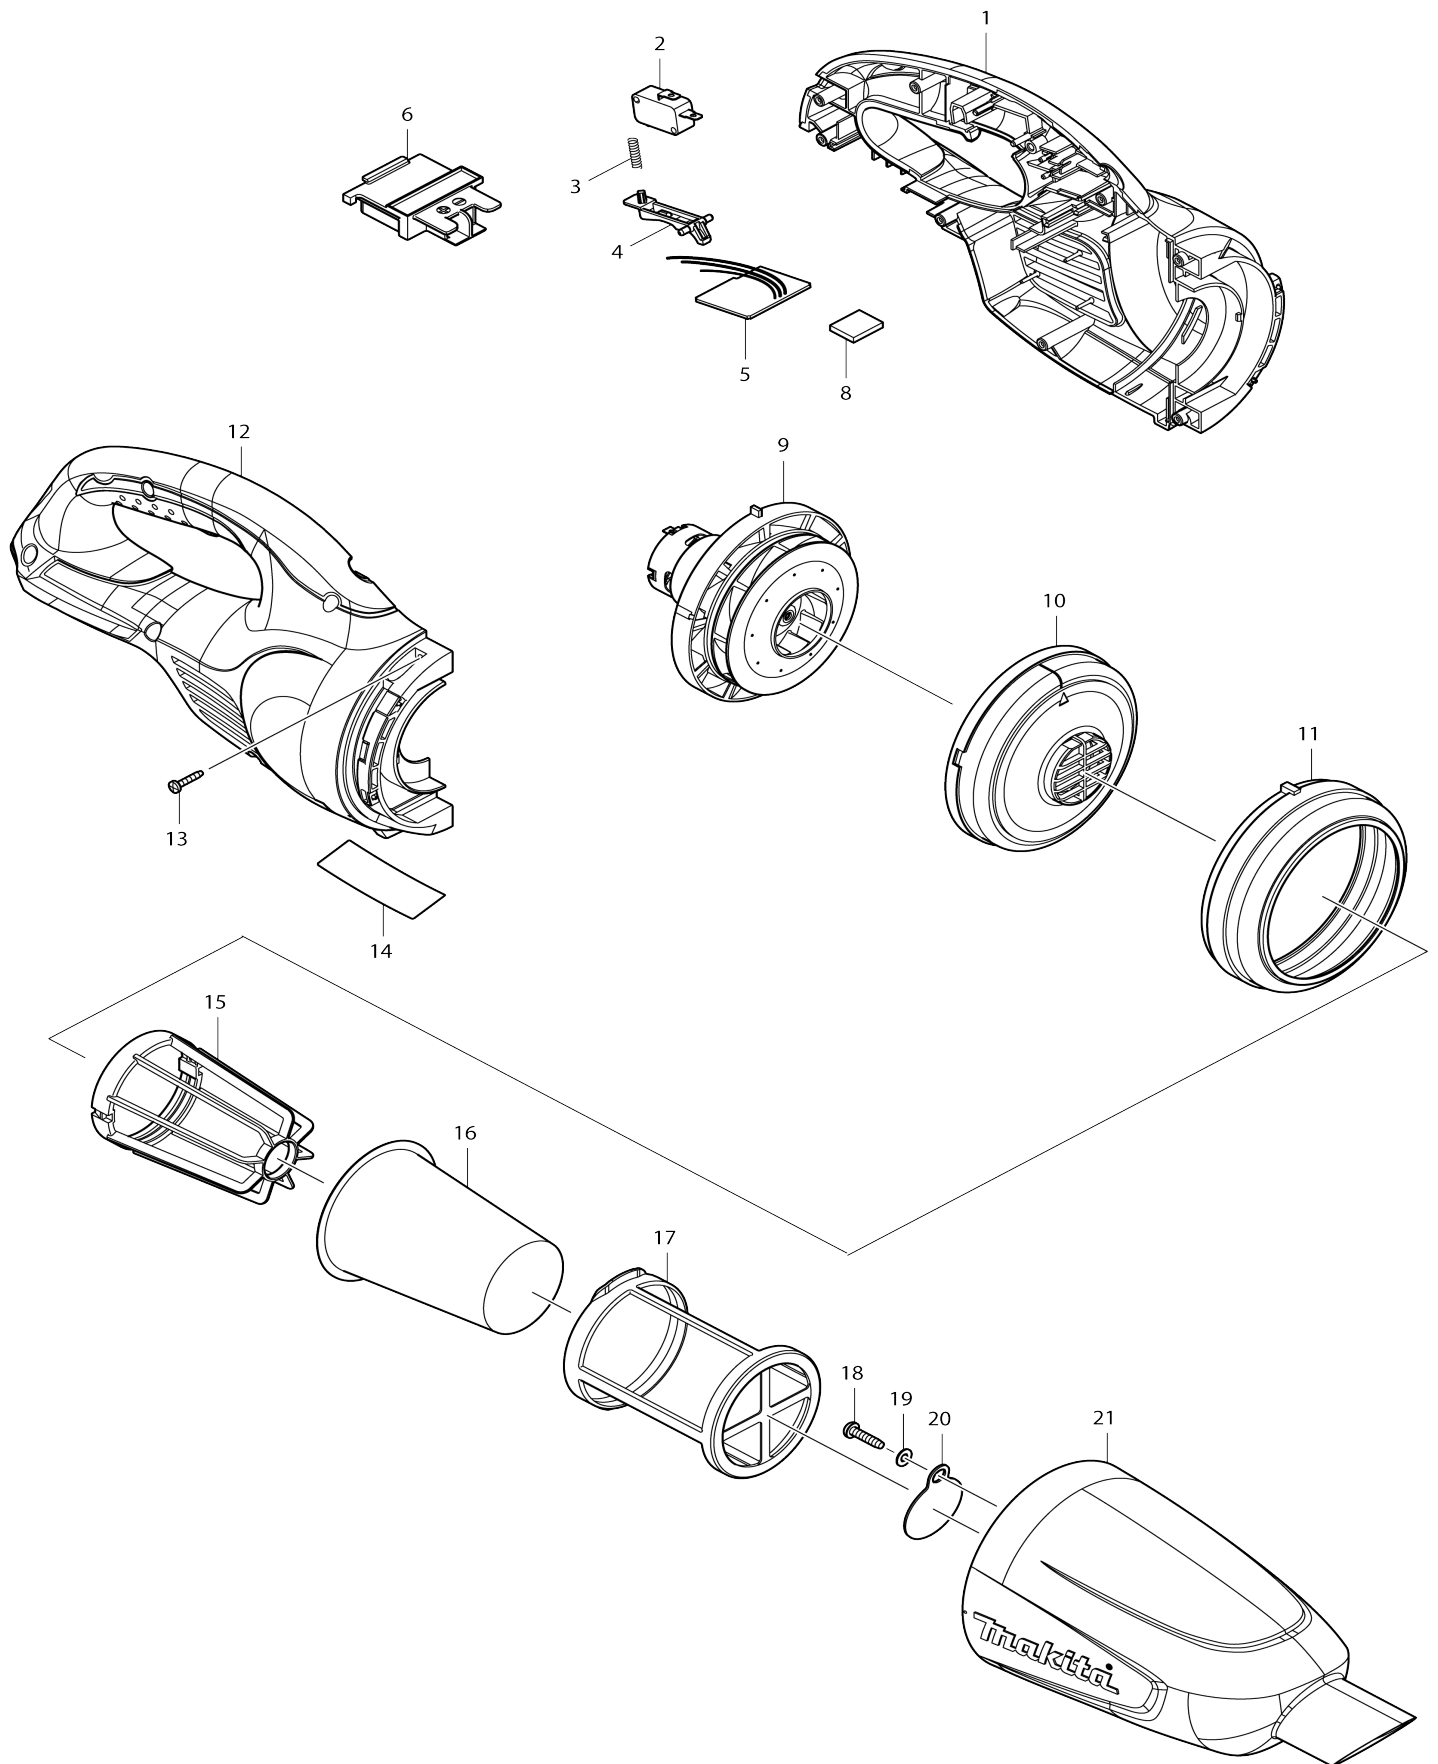

# Model No.DCL180 CORDLESS CLEANER

Item No.	Parts No.	Description
001B	187458-1	HOUSING SET
C10	424209-4	SPONGE SHEET 50-50
001B		INC. 12
001C	183E54-3	HOUSING SET
C10	424209-4	SPONGE SHEET 50-50
001C		INC. 12
002	651891-8	SWITCH V-15-3A6
002-1	651891-8	SWITCH V-15-3A6
003	231473-8	COMPRESSION SPRING 4
004	451227-9	SWITCH LEVER
005B	638935-1	CONTROLLER UNIT
005-1 B	632F98-1	CONTROLLER UNIT
C20	654086-2	RECEPTACLE
C30	654199-9	RECEPTACLE
C31	654208-4	RECEPTACLE
005-1 C	632F98-1	CONTROLLER UNIT
C20	654086-2	RECEPTACLE
C30	654199-9	RECEPTACLE
C31	654208-4	RECEPTACLE
006	643860-3	TERMINAL
008	424248-4	SPONGE SHEET 15-25
009	125867-6	MOTOR ASS'Y
C10	452455-9	BASE
C20	265199-0	+ PAN HEAD SCREW M3X8
C30	240102-2	FAN 82
010	416030-5	FAN COVER
011	424320-2	RUBBER RING
012B	187458-1	HOUSING SET
C10	424209-4	SPONGE SHEET 50-50
012B		INC. 1
012C	183E54-3	HOUSING SET
C10	424209-4	SPONGE SHEET 50-50
012C		INC. 1
013	266429-2	TAPPING SCREW 3X16
013-1	266130-9	TAPPING SCREW BIND PT 3X16
014	815F73-4	DCL180 NAME PLATE
015	410237-5	STAY
015-1	458467-0	STAY
016	443060-3	FILTER
017	451208-3	PRE-FILTER
018	265995-6	TAPPING SCREW 4X18
018-1 B	251530-6	TAPPING SCREW 4X18
018-1 C	251530-6	TAPPING SCREW 4X18
018-2 B	265995-6	TAPPING SCREW 4X18